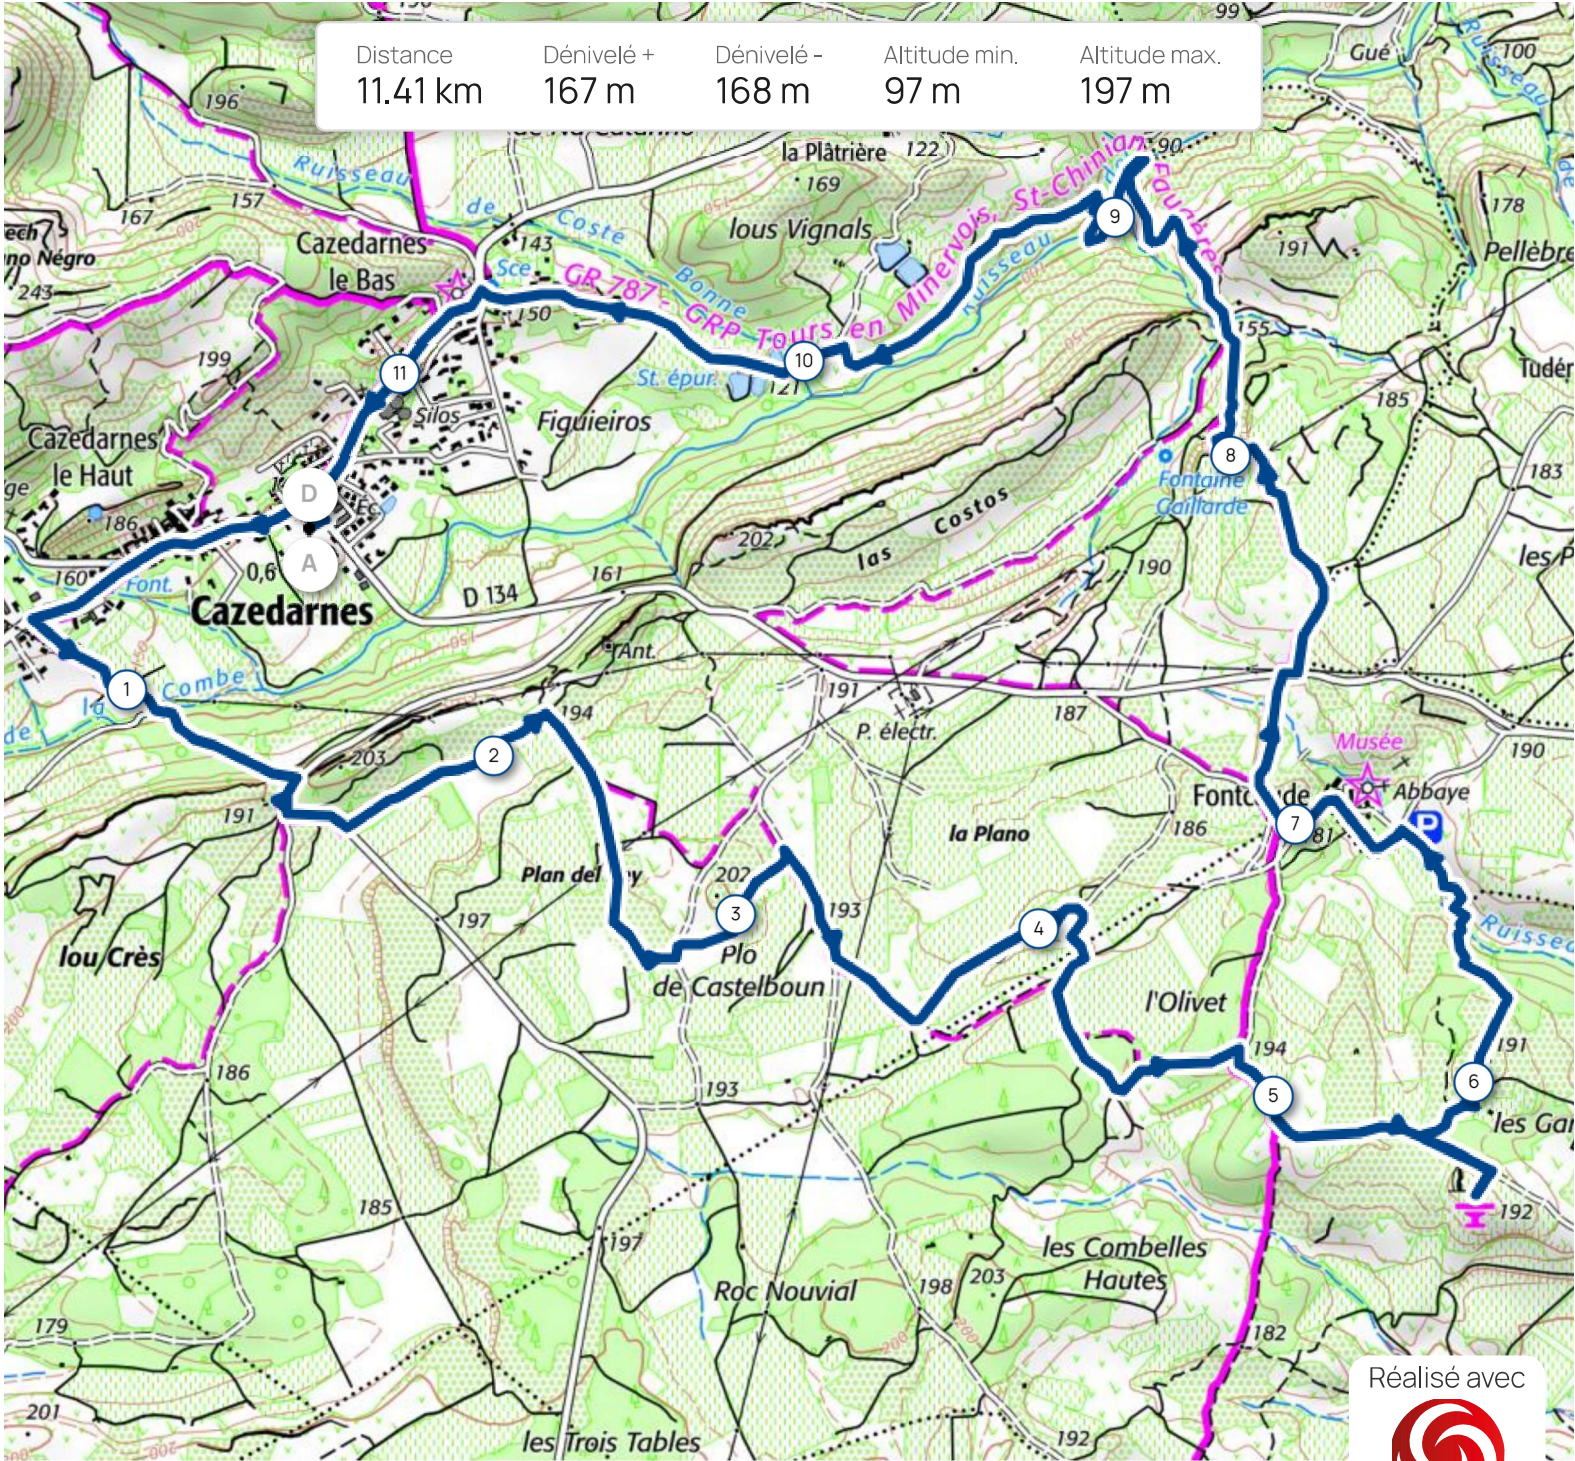

Distance	Dénivelé +	Dénivelé -	Altitude min.	Altitude max.
11.41 km	167 m	168 m	97 m	197 m

300 m

Leaflet | © IGN France ign.fr

Réalisé avec

OPENRUNNER

Les informations sur les types de voies ne sont pas disponibles pour ce parcours.